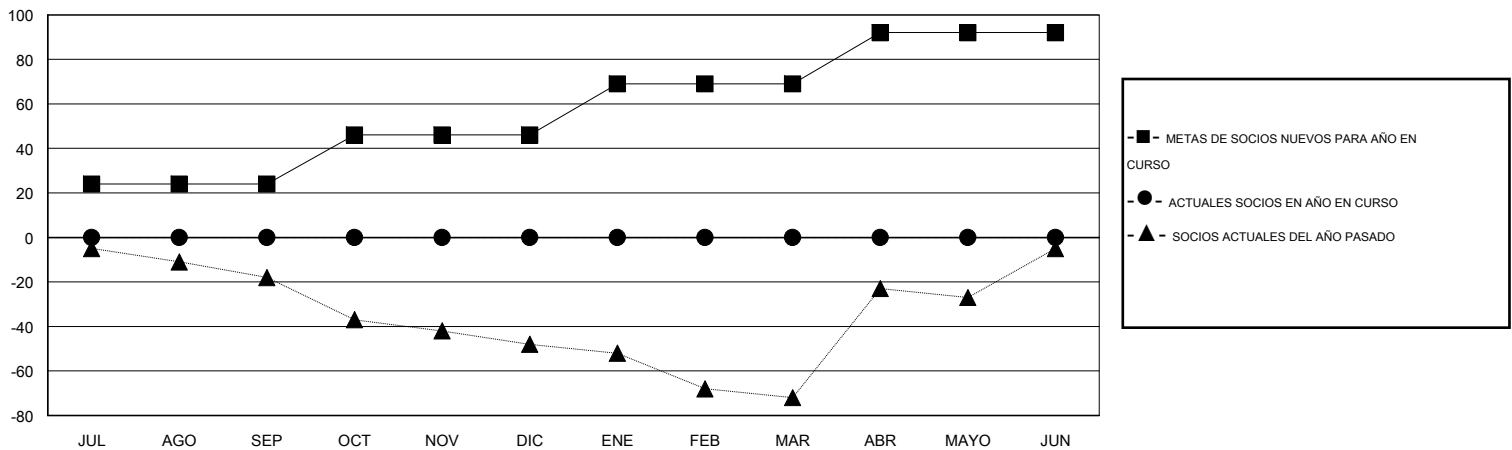

# MONTHLY MEMBERSHIP PROGRESS REPORT

District 116 B

Results as of: 7/31/2016

GMT: Ton Soeters

UBICACIÓN SPAIN

GMT DE AE 4

Clubes					socios				
RESULTADOS DE 2016-2017					RESULTADOS DE 2016-2017				
TRIMESTRE	META DE CLUBES NUEVOS	NUEVOS CLUBES	CLUBES DADOS DE BAJA	GANANCIA/PÉRDIDA NETA	TRIMESTRE	META DE SOCIOS NUEVOS	SOCIOS FUNDADORES Y NUEVOS SOCIOS AÑADIDOS	SOCIOS DADOS DE BAJA	GANANCIA/PÉRDIDA NETA
JUL/AGO/SEP	1	0	0	0	JUL/AGO/SEP	24	13	13	0
OCT/NOV/DIC	1	0	0	0	OCT/NOV/DIC	22	0	0	0
ENE/FEB/MAR	1	0	0	0	ENE/FEB/MAR	23	0	0	0
ABR/MAYO/JUN	1	0	0	0	ABR/MAYO/JUN	23	0	0	0

METAS Y CIFRA ACUMULATIVA DE CLUBES NUEVOS

METAS Y CIFRA ACUMULATIVA DE SOCIOS

CLUBES DADOS DE BAJA: 0

8 CLUBS OF 47 AÑADIERON 1 O MÁS SOCIOS NUEVOS

DISTRIBUCIÓN POR SEXO

MASCULINO 575 (57.10%)  
FEMENINO 432 (42.90%)