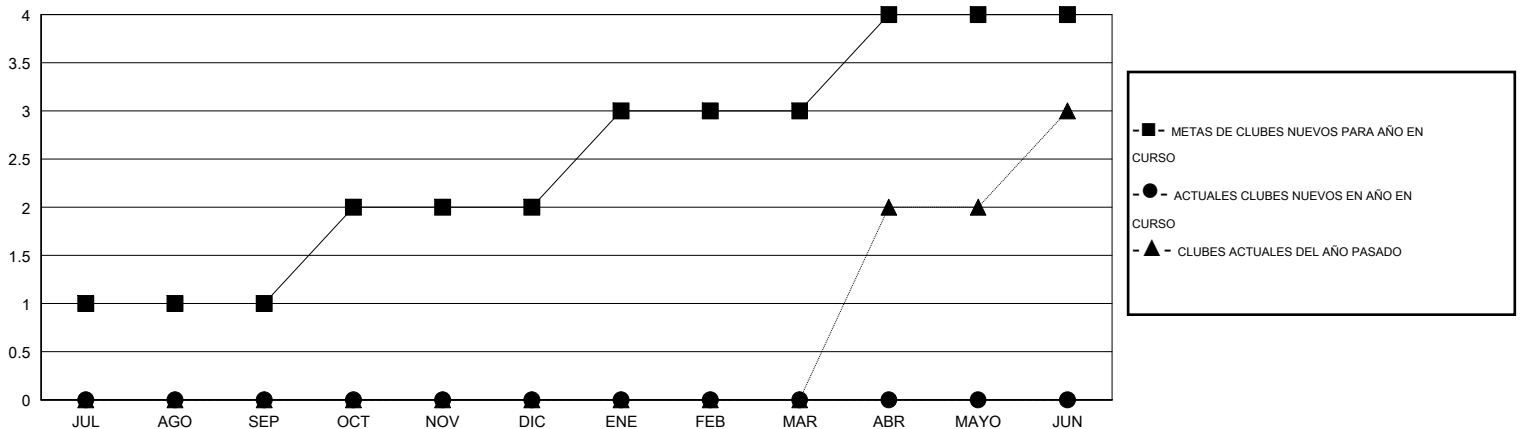

# MONTHLY MEMBERSHIP PROGRESS REPORT

District 116 B

Results as of: 7/31/2016

GMT: Ton Soeters

UBICACIÓN SPAIN

GMT DE AE 4

Clubes					socios				
RESULTADOS DE 2016-2017					RESULTADOS DE 2016-2017				
TRIMESTRE	META DE CLUBES NUEVOS	NUEVOS CLUBES	CLUBES DADOS DE BAJA	GANANCIA/PÉRDIDA NETA	TRIMESTRE	META DE SOCIOS NUEVOS	SOCIOS FUNDADORES Y NUEVOS SOCIOS AÑADIDOS	SOCIOS DADOS DE BAJA	GANANCIA/PÉRDIDA NETA
JUL/AGO/SEP	1	0	0	0	JUL/AGO/SEP	24	13	13	0
OCT/NOV/DIC	1	0	0	0	OCT/NOV/DIC	22	0	0	0
ENE/FEB/MAR	1	0	0	0	ENE/FEB/MAR	23	0	0	0
ABR/MAYO/JUN	1	0	0	0	ABR/MAYO/JUN	23	0	0	0

METAS Y CIFRA ACUMULATIVA DE CLUBES NUEVOS

METAS Y CIFRA ACUMULATIVA DE SOCIOS

CLUBES DADOS DE BAJA: 0

8 CLUBS OF 47 AÑADIERON 1 O MÁS SOCIOS NUEVOS

DISTRIBUCIÓN POR SEXO

MASCULINO 575 (57.10%)  
FEMENINO 432 (42.90%)